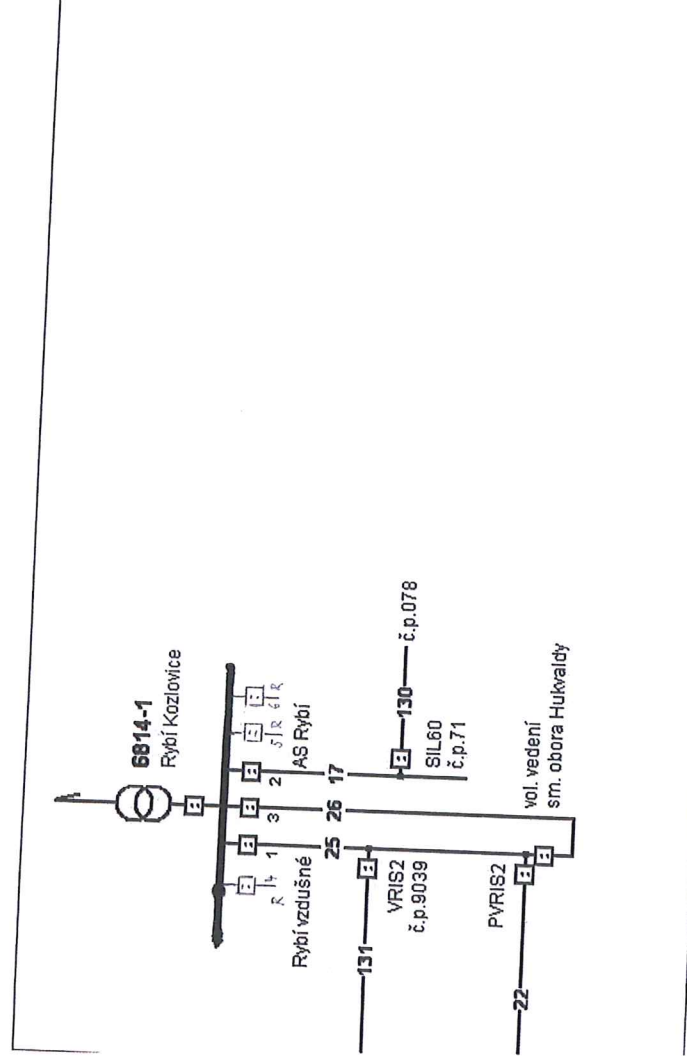

IE - 12- 8001701

KOZLOVICE DTS 6814 Rybí – rekonstrukce DTS

SCHÉMA ROZVADĚČE NN RST 0625/3635